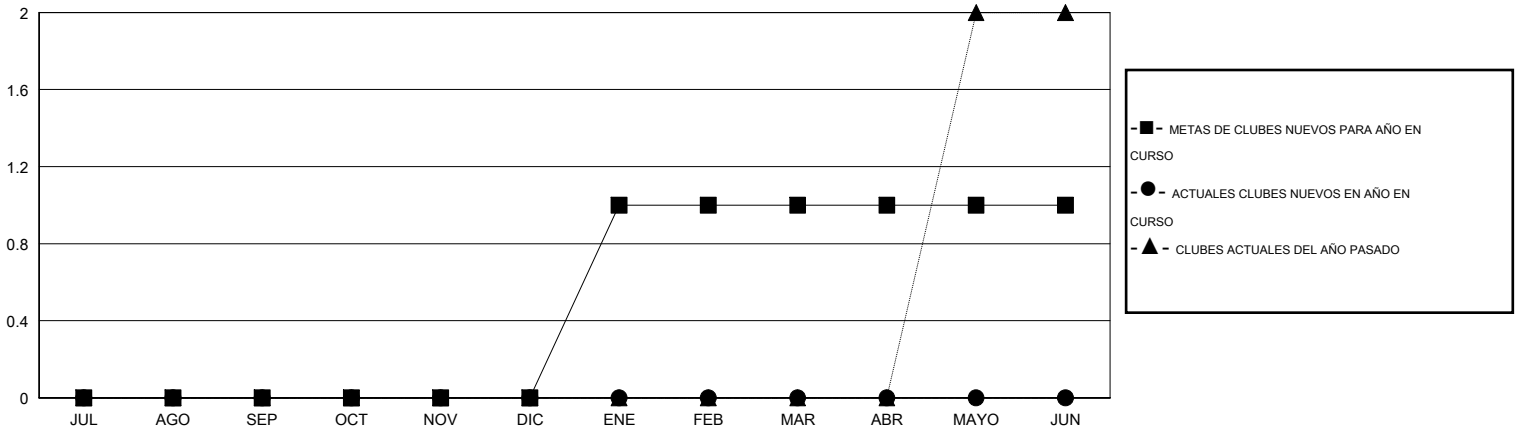

MONTHLY MEMBERSHIP PROGRESS REPORT

District R 1

Results as of: 3/31/2016

GMT: CARLOS JUSTINIANO

UBICACIÓN DOMINICAN REPUBLIC

GMT DE AE 3

Clubes					socios				
RESULTADOS DE 2015-2016					RESULTADOS DE 2015-2016				
TRIMESTRE	META DE CLUBES NUEVOS	NUEVOS CLUBES	CLUBES DADOS DE BAJA	GANANCIA/PÉRDIDA NETA	TRIMESTRE	META DE SOCIOS NUEVOS	SOCIOS FUNDADORES Y NUEVOS SOCIOS AÑADIDOS	SOCIOS DADOS DE BAJA	GANANCIA/PÉRDIDA NETA
JUL/AGO/SEP	0	0	0	0	JUL/AGO/SEP	0	13	77	-64
OCT/NOV/DIC	0	0	0	0	OCT/NOV/DIC	30	57	30	27
ENE/FEB/MAR	1	0	0	0	ENE/FEB/MAR	65	27	10	17
ABR/MAYO/JUN	0	0	0	0	ABR/MAYO/JUN	35	0	0	0

METAS Y CIFRA ACUMULATIVA DE CLUBES NUEVOS