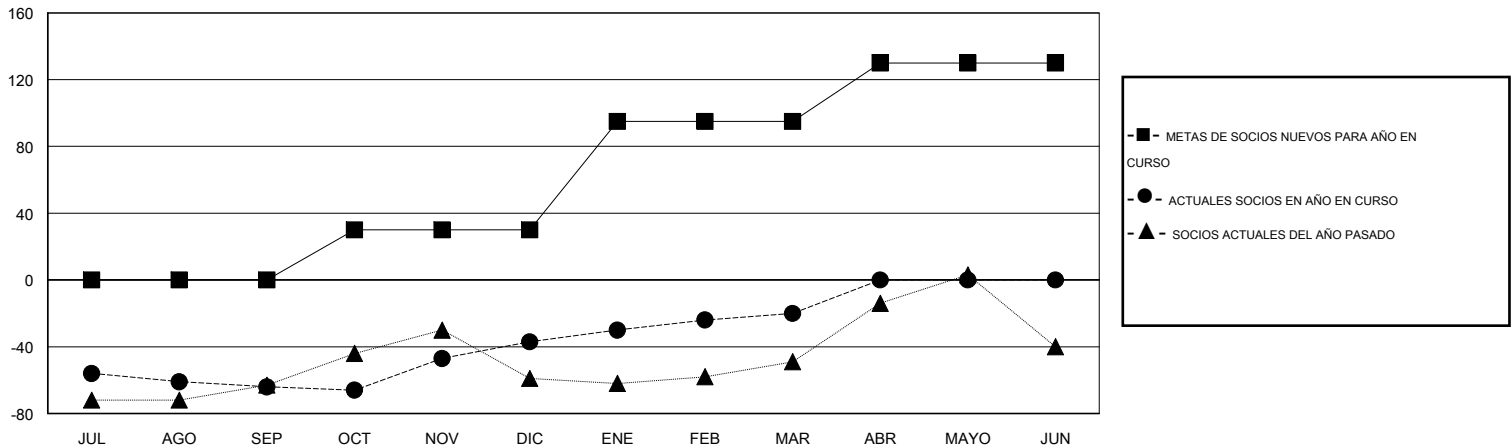

MONTHLY MEMBERSHIP PROGRESS REPORT

District R 1

Results as of: 3/31/2016

GMT: CARLOS JUSTINIANO

UBICACIÓN DOMINICAN REPUBLIC

GMT DE AE 3

Clubes					socios				
RESULTADOS DE 2015-2016					RESULTADOS DE 2015-2016				
TRIMESTRE	META DE CLUBES NUEVOS	NUEVOS CLUBES	CLUBES DADOS DE BAJA	GANANCIA/PÉRDIDA NETA	TRIMESTRE	META DE SOCIOS NUEVOS	SOCIOS FUNDADORES Y NUEVOS SOCIOS AÑADIDOS	SOCIOS DADOS DE BAJA	GANANCIA/PÉRDIDA NETA
JUL/AGO/SEP	0	0	0	0	JUL/AGO/SEP	0	13	77	-64
OCT/NOV/DIC	0	0	0	0	OCT/NOV/DIC	30	57	30	27
ENE/FEB/MAR	1	0	0	0	ENE/FEB/MAR	65	27	10	17
ABR/MAYO/JUN	0	0	0	0	ABR/MAYO/JUN	35	0	0	0

METAS Y CIFRA ACUMULATIVA DE CLUBES NUEVOS

METAS Y CIFRA ACUMULATIVA DE SOCIOS

CLUBES DADOS DE BAJA: 0	29 CLUBS OF 49 AÑADIERON 1 O MÁS SOCIOS NUEVOS	<u>DISTRIBUCIÓN POR SEXO</u>
		MASCULINO 735 (52.65%)
		FEMENINO 661 (47.35%)
<u>SOCIOS DADOS DE BAJA</u>	CLIC AQUÍ PARA DATOS DE SALUD DE CLUB	SOCIOS EN UNIDAD FAMILIAR 482
FALLECIDOS 12		CABEZA DE FAMILIA 197
CLUB CANCELADO 0		NO ES CABEZA DE FAMILIA 285
OTRO 105		
TOTAL 117		